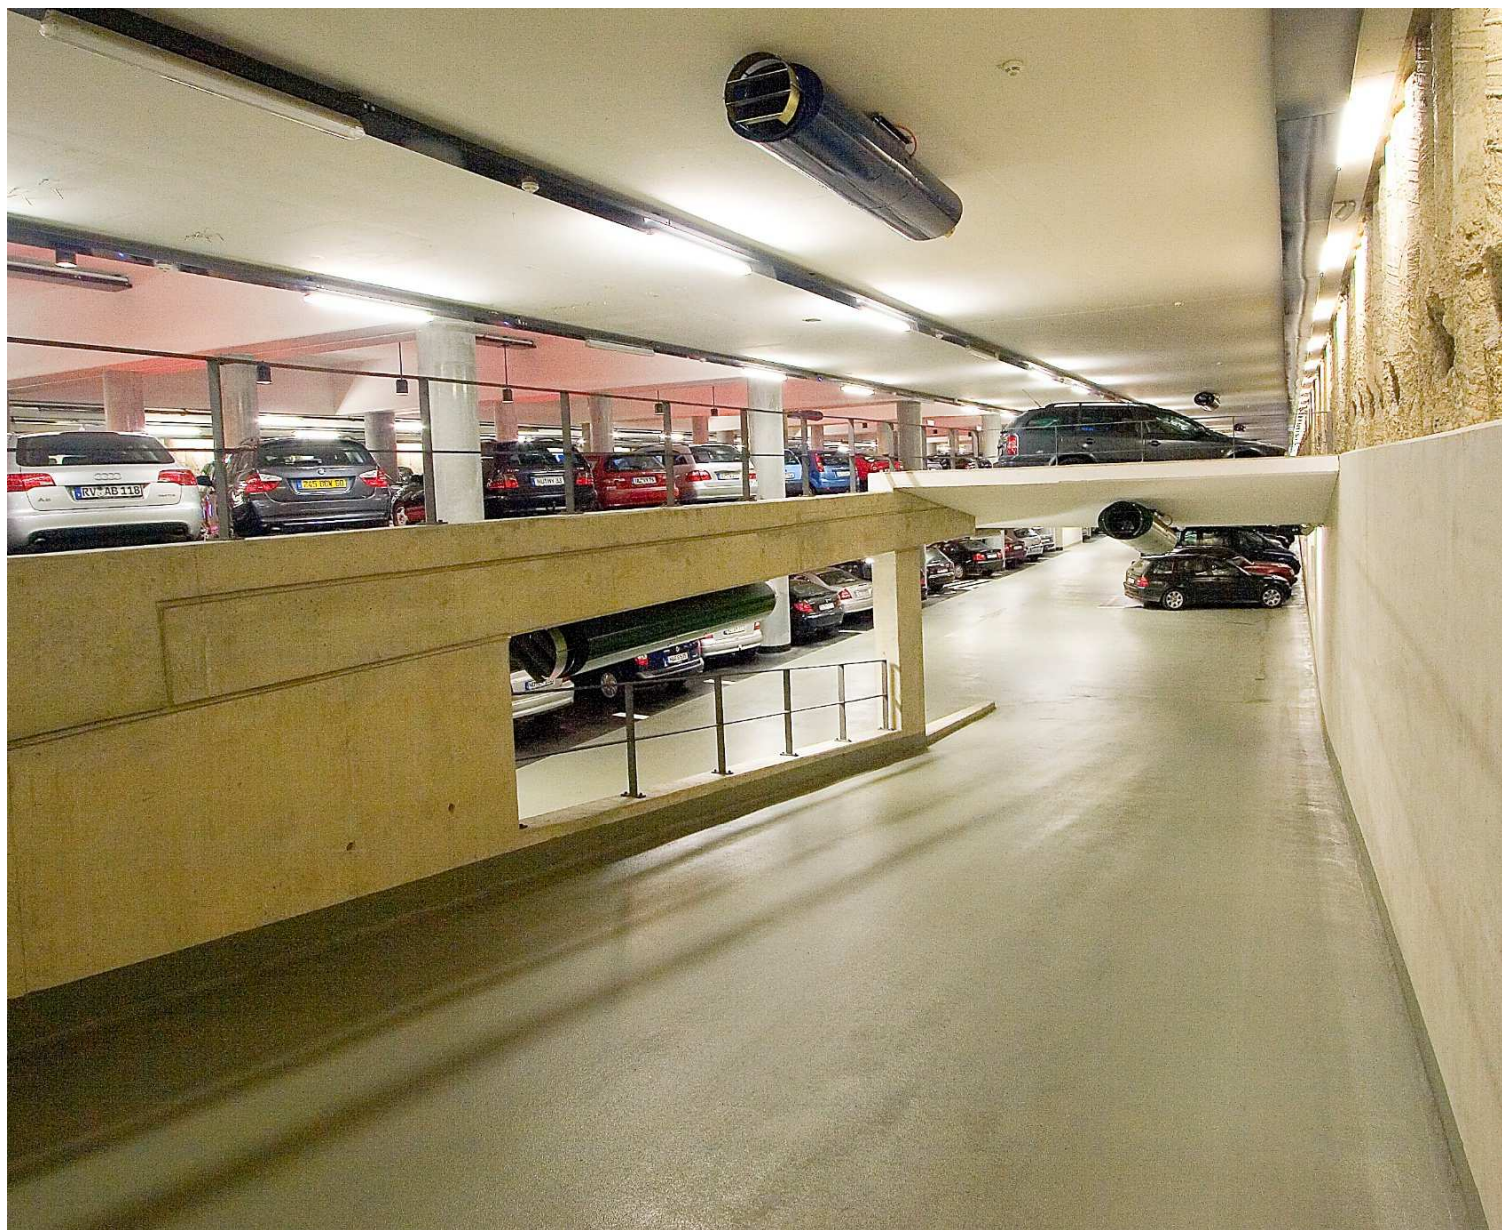

PARKEERGARAGE VENTILATIESYSTEMEN STUWKRACHTVENTILATIE DE NIEUWE STANDAARD